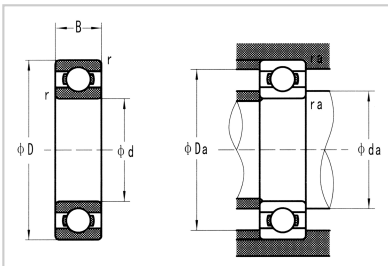

## Deep Groove Ball Bearing

### Stainless Steel Deep Groove Ball Bearings-SS6411

#### Dimension mm

d	55
D	140
B	33
rs min	2.1

#### Mounting dimensions

da(min)	66
da(max)	/
Da(max)	129
ra(max)	2

Weight (Kg)	2.29
-------------	------