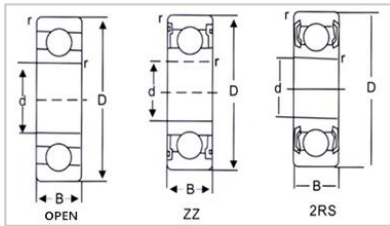

Deep Groove Ball Bearing

Inch Deep Groove Ball Bearing- **R156**

Part No.

Open **R156**

Inner Diameter

d(in) 4.762

d(mm) 0.1875

Outer Diameter

D(mm) 7.938

D(in) 0.3125

Width(B)

Open Type(mm) 2.779

Open Type(in) 0.1094

Shield Type(mm) 3.175

Shield Type(in) 0.125