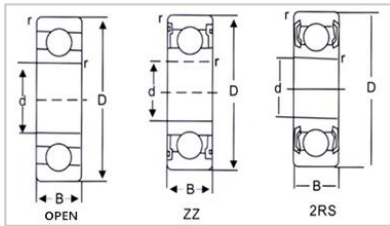

Deep Groove Ball Bearing

Inch Deep Groove Ball Bearing-**R144**

Part No.

Open **R144**

Inner Diameter

d(in) 3.175

d(mm) 0.125

Outer Diameter

D(mm) 6.35

D(in) 0.25

Width(B)

Open Type(mm) 2.779

Open Type(in) 0.1094

Shield Type(mm) 2.779

Shield Type(in) 0.1094