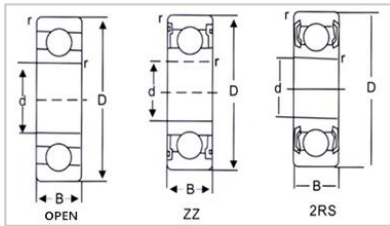

Deep Groove Ball Bearing

Inch Deep Groove Ball Bearing-1622

Part No.

Open **1622**

Inner Diameter

d(in) 28.575

d(mm) 1.125

Outer Diameter

D(mm) 63.5

D(in) 2.5

Width(B)

Open Type(mm) 15.875

Open Type(in) 0.625

Shield Type(mm) 15.875

Shield Type(in) 0.625