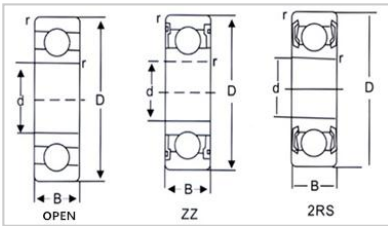

## Deep Groove Ball Bearing

### Inch Deep Groove Ball Bearing-1621

Part No.

Open **1621**

Inner Diameter

d(in) 25.4

d(mm) **1**

Outer Diameter

D(mm) 50.8

D(in) **2**

Width(B)

Open Type(mm) 14.288

Open Type(in) 0.5625

Shield Type(mm) 14.288

Shield Type(in) 0.5625