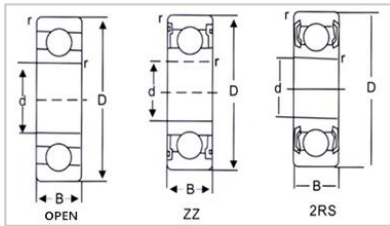

Deep Groove Ball Bearing

Inch Deep Groove Ball Bearing-1614

Part No.

Open **1614**

Inner Diameter

d(in) 15.875

d(mm) 0.625

Outer Diameter

D(mm) 34.925

D(in) 1.375

Width(B)

Open Type(mm) 11.112

Open Type(in) 0.4375

Shield Type(mm) 11.112

Shield Type(in) 0.4375