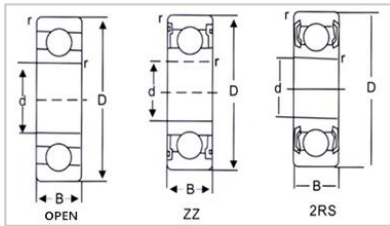

Deep Groove Ball Bearing

Inch Deep Groove Ball Bearing-1609

Part No.	
Open	<b>1609</b>
Inner Diameter	
d(in)	11.112
d(mm)	0.4375
Outer Diameter	
D(mm)	28.575
D(in)	1.125
Width(B)	
Open Type(mm)	9.525
Open Type(in)	0.375
Shield Type(mm)	9.525
Shield Type(in)	0.375