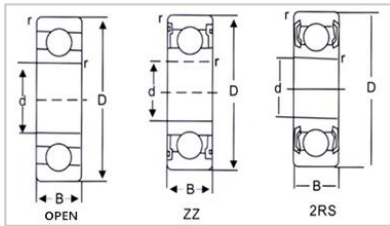

Deep Groove Ball Bearing

Inch Deep Groove Ball Bearing-**1605**

Part No.

Open **1605**

Inner Diameter

d(in) 7.938

d(mm) 0.3125

Outer Diameter

D(mm) 23.019

D(in) 0.9063

Width(B)

Open Type(mm) 7.938

Open Type(in) 0.3125

Shield Type(mm) 7.938

Shield Type(in) 0.3125