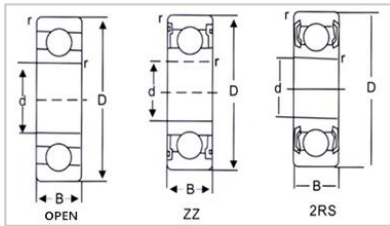

Deep Groove Ball Bearing

Inch Deep Groove Ball Bearing-1604

Part No.

Open **1604**

Inner Diameter

d(in) 9.525

d(mm) 0.375

Outer Diameter

D(mm) 22.225

D(in) 0.875

Width(B)

Open Type(mm) 7.144

Open Type(in) 0.2813

Shield Type(mm) 8.731

Shield Type(in) 0.3437