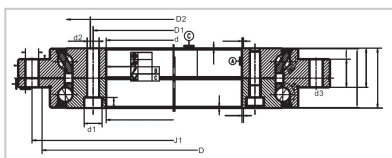

YRT Rotary Table Bearing

ZKLDF Rotary Table Bearing-**ZKLDF460**

bearing type	ZKLDF460
d	460
D	600
H	70
H1	46
D1	560
D2	520
J	482
J1	580
d1	9.3
d2	15
a	8.2
Qty	46
d3	9.3
Qty	45