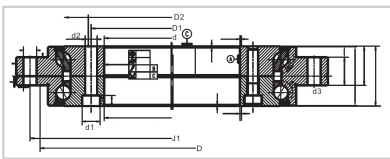

YRT Rotary Table Bearing

ZKLDF Rotary Table Bearing-ZKLDF460

bearing type	ZKLDF460
d	460
D	600
H	70
H1	46
D1	560
D2	520
J	482
J1	580
d1	9.3
d2	15
a	8.2
Qty	46
d3	9.3
Qty	45