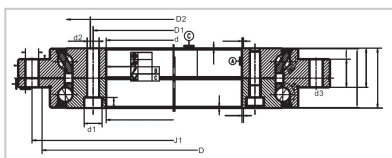

YRT Rotary Table Bearing

ZKLDF Rotary Table Bearing-ZKLDF395

bearing type	ZKLDF395
d	395
D	525
H	65
H1	43
D1	486
D2	450
J	415
J1	505
d1	9.3
d2	15
a	8.2
Qty	46
d3	9.3
Qty	45