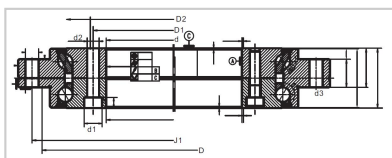

YRT Rotary Table Bearing

ZKLDF Rotary Table Bearing-**ZKLDF395**

bearing type	<b>ZKLDF395</b>
d	<b>395</b>
D	525
H	65
H1	43
D1	486
D2	450
J	415
J1	505
d1	9.3
d2	15
a	8.2
Qty	46
d3	9.3
Qty	45