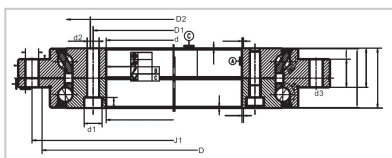

YRT Rotary Table Bearing

ZKLDF Rotary Table Bearing-**ZKLDF325**

bearing type	ZKLDF325
d	325
D	450
H	60
H1	40
D1	415
D2	380
J	342
J1	430
d1	9.3
d2	15
a	8.2
Qty	34
d3	9.3
Qty	33