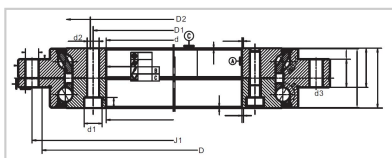

YRT Rotary Table Bearing

ZKLDF Rotary Table Bearing-**ZKLDF260**

bearing type	ZKLDF260
d	260
D	385
H	55
H1	37
D1	345
D2	313
J	280
J1	365
d1	9.3
d2	15
a	8.2
Qty	34
d3	9.3
Qty	33