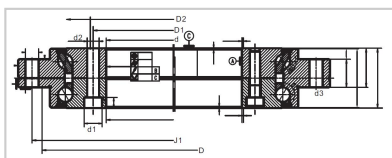

YRT Rotary Table Bearing

ZKLDF Rotary Table Bearing-**ZKLDF120**

bearing type	ZKLDF120
d	120
D	210
H	40
H1	26
D1	184
D2	159
J	135
J1	195
d1	7
d2	11
a	6.2
Qty	22
d3	7
Qty	21