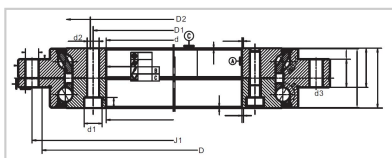

YRT Rotary Table Bearing

ZKLDF Rotary Table Bearing-ZKLDF120

bearing type	ZKLDF120
d	120
D	210
H	40
H1	26
D1	184
D2	159
J	135
J1	195
d1	7
d2	11
a	6.2
Qty	22
d3	7
Qty	21