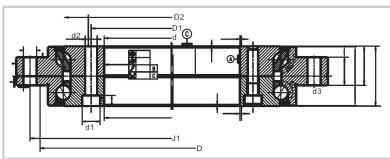

YRT Rotary Table Bearing

ZKLDF Rotary Table Bearing-ZKLDF100

bearing type	ZKLDF100
d	100
D	185
H	38
H1	25
D1	160
D2	136
J	112
J1	170
d1	5.6
d2	10
a	5.4
Qty	16
d3	5.6
Qty	15