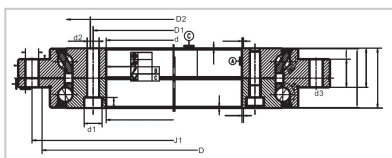

YRT Rotary Table Bearing

ZKLDF Rotary Table Bearing-**ZKLDF100**

bearing type	<b>ZKLDF100</b>
d	<b>100</b>
D	185
H	38
H1	25
D1	160
D2	136
J	112
J1	170
d1	5.6
d2	<b>10</b>
a	5.4
Qty	16
d3	5.6
Qty	15