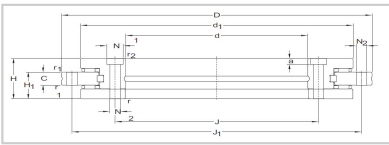

YRT Rotary Table Bearing

YRTM Rotary Table Bearing-YRTM460

Bearing type	YRTM460
boundary dimensions	
d	460
D	600
H	70
H1	46
H2	24
C	22
D1	557.7
D2	560
dn	482
dm	580
F	482
L	580
inner ring	
d1	9.3
d2	15
a	8.2
qty	46
outer ring	
D3	9.3
qty	45