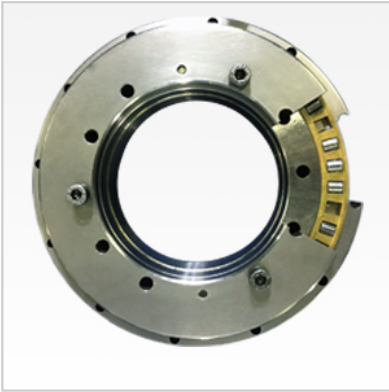

YRT Rotary Table Bearing

YRTM Rotary Table Bearing-YRTM150

Bearing type	YRTM150
boundary dimensions	
d	150
D	240
H	43
H1	29
H2	14
C	12
D1	214
D2	214
dn	165
dm	225
F	165
L	225
inner ring	
d1	7
d2	11
a	6.2
qty	34
outer ring	
D3	7
qty	33