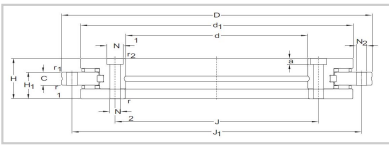

YRT Rotary Table Bearing

YRTM Rotary Table Bearing-YRTM150

Bearing type	YRTM150
boundary dimensions	
d	150
D	240
H	43
H1	29
H2	14
C	12
D1	214
D2	214
dn	165
dm	225
F	165
L	225
inner ring	
d1	7
d2	11
a	6.2
qty	34
outer ring	
D3	7
qty	33