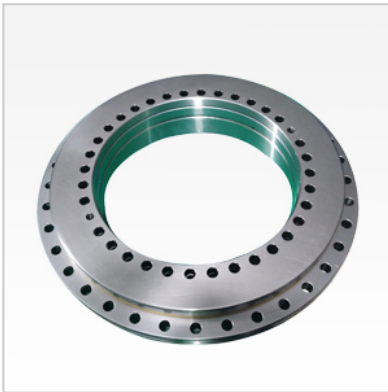

YRT Rotary Table Bearing

YRTC Rotary Table Bearing-YRTC850

Designation	<b>YRTC850</b>
Dimensions [mm]	
d	<b>850</b>
D	1095
H	124
H1	80.5
H2	43.5
C	37
D1	1018
J	890
J1	1055
Inner ring	
d1	18
d2	26
a	17
Qty	58
Outer ring	
d3	18
Qty	54
Threaded extraction hole	
G	M16
Qty	6
Screw tightening torque	284