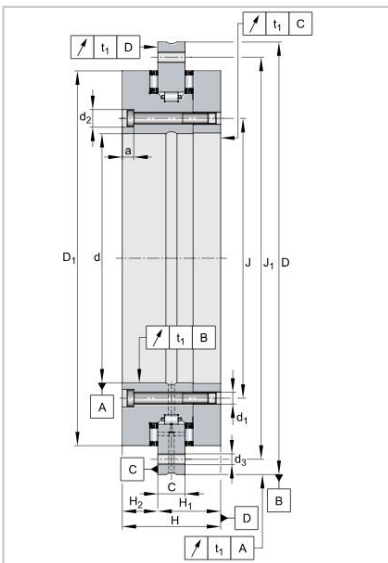

YRT Rotary Table Bearing

YRTC Rotary Table Bearing-YRTC850

Designation	<b>YRTC850</b>
Dimensions [mm]	
d	<b>850</b>
D	1095
H	124
H1	80.5
H2	43.5
C	37
D1	1018
J	890
J1	1055
Inner ring	
d1	18
d2	26
a	17
Qty	58
Outer ring	
d3	18
Qty	54
Threaded extraction hole	
G	M16
Qty	6
Screw tightening torque	284