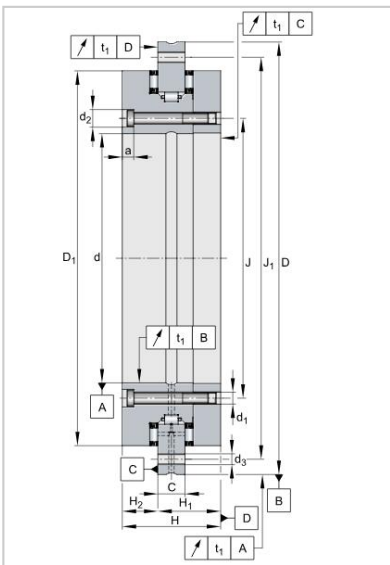

YRT Rotary Table Bearing

YRTC Rotary Table Bearing-YRTC650

Designation	<b>YRTC650</b>
Dimensions [mm]	
d	<b>650</b>
D	870
H	122
H1	78
H2	44
C	34
D1	800
J	680
J1	830
Inner ring	
d1	14
d2	20
a	13
Qty	46
Outer ring	
d3	14
Qty	42
Threaded extraction hole	
G	M12
Qty	<b>6</b>
Screw tightening torque	116