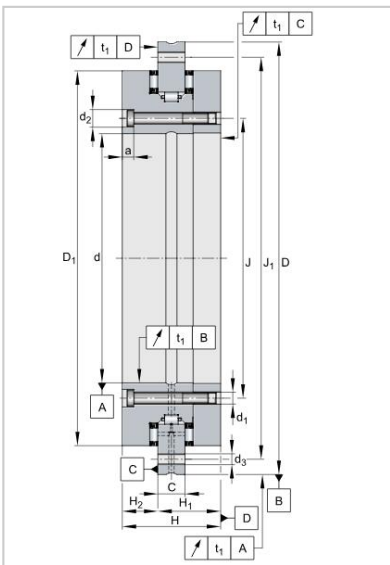

YRT Rotary Table Bearing

YRTC Rotary Table Bearing-YRTC650

Designation	YRTC650
Dimensions [mm]	
d	650
D	870
H	122
H1	78
H2	44
C	34
D1	800
J	680
J1	830
Inner ring	
d1	14
d2	20
a	13
Qty	46
Outer ring	
d3	14
Qty	42
Threaded extraction hole	
G	M12
Qty	6
Screw tightening torque	116