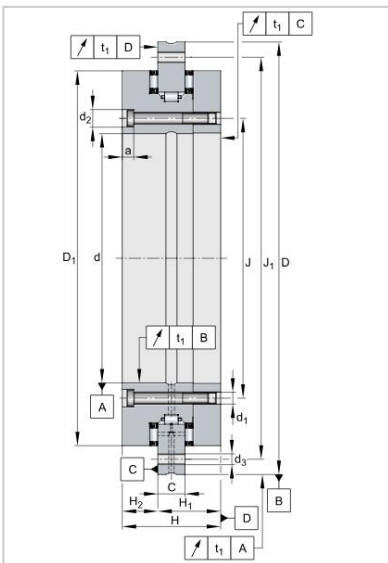

YRT Rotary Table Bearing

YRTC Rotary Table Bearing-YRTC650

Designation	YRTC650
Dimensions [mm]	
d	650
D	870
H	122
H1	78
H2	44
C	34
D1	800
J	680
J1	830
Inner ring	
d1	14
d2	20
a	13
Qty	46
Outer ring	
d3	14
Qty	42
Threaded extraction hole	
G	M12
Qty	6
Screw tightening torque	116