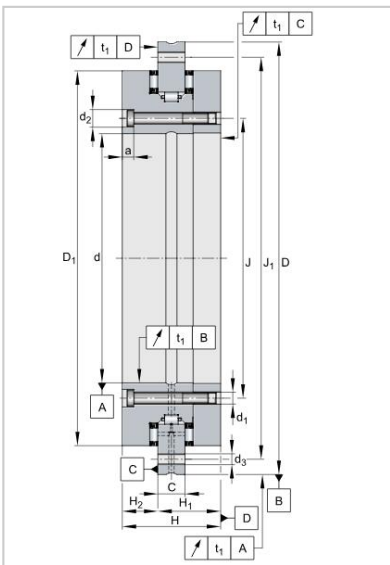

YRT Rotary Table Bearing

YRTC Rotary Table Bearing-YRTC150

Designation	YRTC150
Dimensions [mm]	
d	150
D	240
H	40
H1	26
H2	14
C	12
D1	214.5
J	165
J1	225
Inner ring	
d1	7
d2	11
a	6
Qty	34
Outer ring	
d3	7
Qty	33
Threaded extraction hole	
G	M8
Qty	3
Screw tightening torque	14