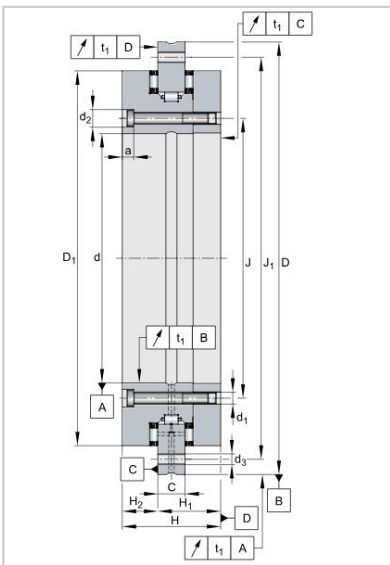

YRT Rotary Table Bearing

YRTC Rotary Table Bearing-YRTC150

Designation	<b>YRTC150</b>
Dimensions [mm]	
d	<b>150</b>
D	240
H	40
H1	26
H2	14
C	12
D1	214.5
J	165
J1	225
Inner ring	
d1	7
d2	11
a	6
Qty	34
Outer ring	
d3	7
Qty	33
Threaded extraction hole	
G	M8
Qty	3
Screw tightening torque	14