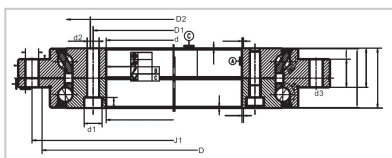

YRT Rotary Table Bearing

ZKLDF Rotary Table Bearing-**ZKLDF150**

bearing type	ZKLDF150
d	150
D	240
H	40
H1	26
D1	214
D2	188
J	165
J1	225
d1	7
d2	11
a	6.2
Qty	34
d3	7
Qty	33