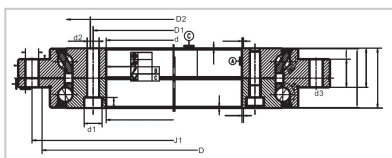

## YRT Rotary Table Bearing

### ZKLDF Rotary Table Bearing-ZKLDF100

bearing type	<b>ZKLDF100</b>
d	<b>100</b>
D	185
H	38
H1	25
D1	160
D2	136
J	112
J1	170
d1	5.6
d2	<b>10</b>
a	5.4
Qty	16
d3	5.6
Qty	15