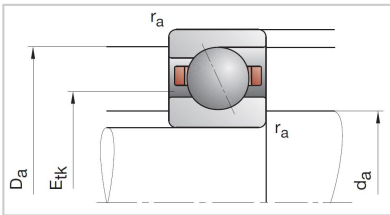

Angular Contact Ball Bearing

High precision spindle bearing-XCB7026E.T.P4S

Axial Rigidity Sa (N/μm)

H	XCB7026E.T.P4S
M	130
L	200

Unloading Force KaE

H	33
M	2
L	2

Preloading Force FV

H	673
M	2379
L	5019

Dimensions(mm)

Ismin	1976
smin	7133
B	15398
d	292.4
D	461.5
Bearing Code	614.7

Weight

kg	2.7