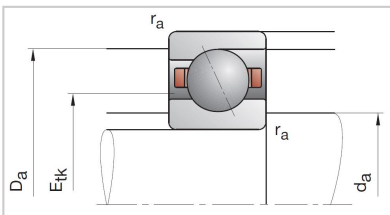

Angular Contact Ball Bearing

High precision spindle bearing-XCB7024E.T.P4S

Axial Rigidity Sa (N/μm)

H **XCB7024E.T.P4S**

M 120

L 180

Unloading Force KaE

H 28

M **2**

L **2**

Preloading Force FV

H 488

M 1782

L 3795

Dimensions(mm)

Ismin 1434

smin 5334

B 11621

d 257.6

D 410.6

Bearing Code 548.6

Weight

kg 1.8