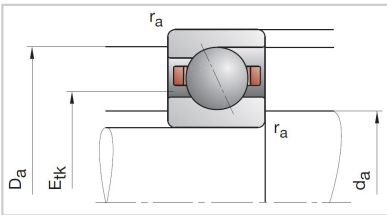

Angular Contact Ball Bearing

High precision spindle bearing-**XC7024C.T.P4S**

Axial Rigidity Sa (N/μm)

H	XC7024C.T.P4S
M	120
L	180

Unloading Force KaE

H	28
M	2
L	2

Preloading Force FV

H	123
M	369
L	737

Dimensions(mm)

Ismin	363
smin	1128
B	2336
d	80.5
D	123.2
Bearing Code	164.9

Weight

kg	2.1
----	-----