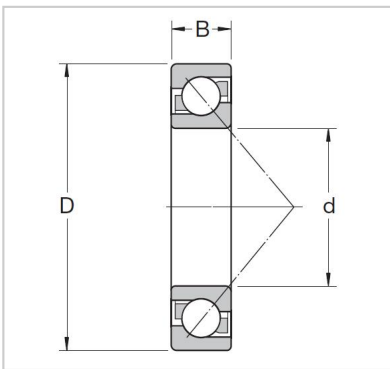

## Angular Contact Ball Bearings

#### Abutment and fillet dimensions

Db max.	<b>7306 BEGAPH</b>
Da max.	-
da min.	<b>30</b>
rb max.	72
ra max.	19

#### Dimensions

a	35.5
r3,4 min.	21.2
r1,2 min	0.9
D1	13 000
d2	13 000
d1	0.34

#### Basic design bearing

B mm	37
D mm	65
d mm	67.8