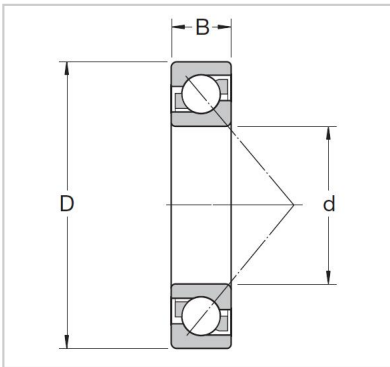

## Angular Contact Ball Bearings

#### Abutment and fillet dimensions

Db max.	<b>7306 BEGAPH</b>
Da max.	-
da min.	<b>30</b>
rb max.	72
ra max.	19

#### Dimensions

a	35.5
r3,4 min.	21.2
r1,2 min	0.9
D1	13 000
d2	13 000
d1	0.34

#### Basic design bearing

B mm	37
D mm	65
d mm	67.8