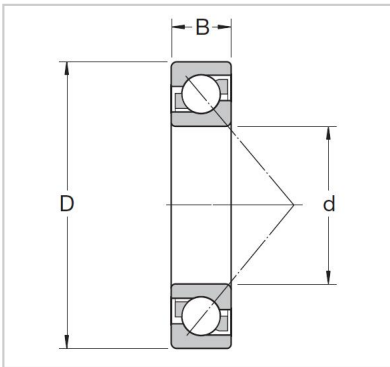

## Angular Contact Ball Bearings

#### Abutment and fillet dimensions

Db max.	<b>7221 BECBP</b>
Da max.	-
da min.	105
rb max.	190
ra max.	36

#### Dimensions

a	156
r3,4 min.	150
r1,2 min	5.2
D1	4 300
d2	4 300
d1	3.95

#### Basic design bearing

B mm	117
D mm	178
d mm	183