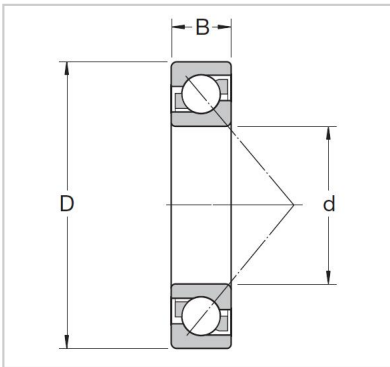

## Angular Contact Ball Bearings

#### Abutment and fillet dimensions

Db max.	<b>7213 BEGAPH</b>
Da max.	-
da min.	65
rb max.	120
ra max.	23

#### Dimensions

a	69.5
r3,4 min.	57
r1,2 min	2.45
D1	6 700
d2	6 700
d1	<b>1</b>

#### Basic design bearing

B mm	74
D mm	111
d mm	114

Basic design bearing	1.5
----------------------	-----