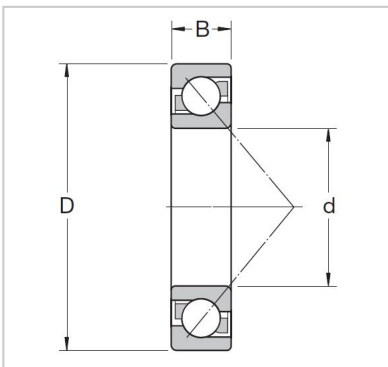

## Angular Contact Ball Bearings

#### Abutment and fillet dimensions

Db max.	<b>7207 BECBP</b>
Da max.	-
da min.	35
rb max.	<b>72</b>
ra max.	17

#### Dimensions

a	31
r3,4 min.	20.8
r1,2 min	0.88
D1	12 000
d2	12 000
d1	0.28

#### Basic design bearing

B mm	42
D mm	65
d mm	67.8