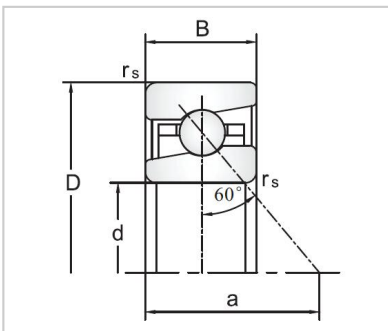

## Angular Contact Ball Bearings

### 76020 Series Ball Screw Support Angular Contact Ball Bearings-7603090TVP

Bearing NO.	<b>7603090TVP</b>
Dimension(mm)	
d	<b>90</b>
D	190
B	43
R <sub>smin</sub>	<b>3</b>
a	143
Assembly Dimension	
da	122.5
Da	157.5
R <sub>a</sub>	<b>3</b>
Loading(KN)	
C <sub>a</sub>	163
Co <sub>a</sub>	345
RPM(r/min)	
Lub.	3000
Oil	4000
Preload(KN)	
F <sub>a0</sub>	18
Stiffness(N/μm)	2650
Unload(KN)	
F <sub>am</sub>	51
Friction(Nmm)	
torque	1300
Grease filling(g)	
Reference quantity	65
Weight(kg)	
≈	6.17