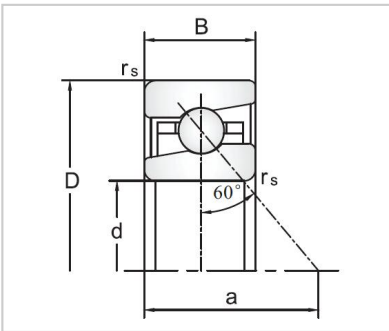

## Angular Contact Ball Bearings

### 76020 Series Ball Screw Support Angular Contact Ball Bearings-7603090TVP

Bearing NO.	<b>7603090TVP</b>
Dimension(mm)	
d	<b>90</b>
D	190
B	43
R <sub>smin</sub>	<b>3</b>
a	143
Assembly Dimension	
da	122.5
Da	157.5
Ra	<b>3</b>
Loading(KN)	
Ca	163
Coa	345
RPM(r/min)	
Lub.	3000
Oil	4000
Preload(KN)	
Fa <sub>0</sub>	18
Stiffness(N/μm)	2650
Unload(KN)	
Fa <sub>m</sub>	51
Friction(Nmm)	
torque	1300
Grease filling(g)	
Reference quantity	65
Weight(kg)	
≈	6.17