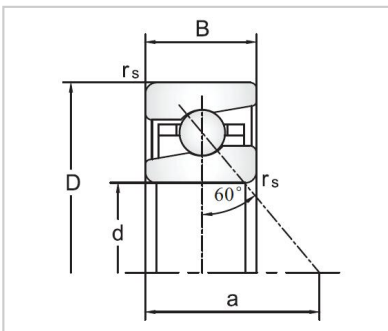

## Angular Contact Ball Bearings

### 76020 Series Ball Screw Support Angular Contact Ball Bearings-7603040TVP

Bearing NO.	<b>7603040TVP</b>
Dimension(mm)	
d	<b>40</b>
D	90
B	23
R <sub>smin</sub>	1.5
a	68
Assembly Dimension	
da	56.5
Da	75.7
Ra	1.5
Loading(KN)	
Ca	50
Coa	83
RPM(r/min)	
Lub.	6300
Oil	8500
Preload(KN)	
Fa <sub>0</sub>	5.6
Stiffness(N/μm)	1290
Unload(KN)	
Fa <sub>m</sub>	16
Friction(Nmm)	
torque	225
Grease filling(g)	
Reference quantity	9.2
Weight(kg)	
≈	0.76