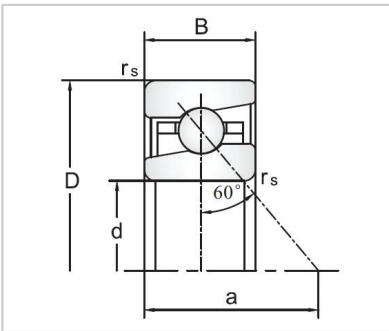

## Angular Contact Ball Bearings

### 76020 Series Ball Screw Support Angular Contact Ball Bearings-7603020TVP

Bearing NO.	<b>7603020TVP</b>
Dimension(mm)	
d	<b>20</b>
D	52
B	15
R <sub>smin</sub>	1.1
a	39
Assembly Dimension	
da	30.5
Da	43.5
Ra	1.1
Loading(KN)	
Ca	24.5
Coa	32
RPM(r/min)	
Lub.	11000
Oil	16000
Preload(KN)	
Fa <sub>0</sub>	2.9
Stiffness(N/μm)	780
Unload(KN)	
Fa <sub>m</sub>	8.3
Friction(Nmm)	
torque	<b>60</b>
Grease filling(g)	
Reference quantity	1.9
Weight(kg)	
≈	0.17