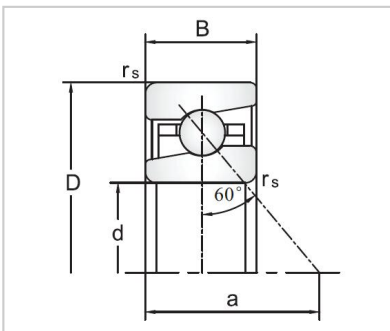

## Angular Contact Ball Bearings

### 76020 Series Ball Screw Support Angular Contact Ball Bearings-7602045TVP

Bearing NO.	<b>7602045TVP</b>
Dimension(mm)	
d	<b>45</b>
D	85
B	19
R <sub>smin</sub>	1.1
a	66
Assembly Dimension	
da	57.5
Da	73
Ra	1.1
Loading(KN)	
Ca	38
Coa	68
RPM(r/min)	
Lub.	6700
Oil	9000
Preload(KN)	
F <sub>a0</sub>	4.5
Stiffness(N/μm)	1240
Unload(KN)	
F <sub>am</sub>	12
Friction(Nmm)	
torque	190
Grease filling(g)	
Reference quantity	<b>6</b>
Weight(kg)	
≈	0.5