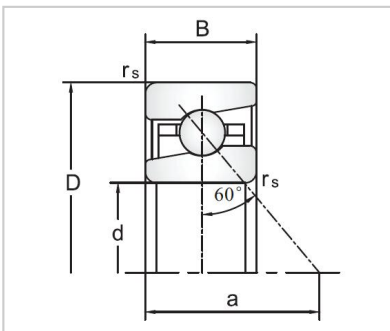

## Angular Contact Ball Bearings

### 76020 Series Ball Screw Support Angular Contact Ball Bearings-7602045TVP

Bearing NO.	<b>7602045TVP</b>
Dimension(mm)	
d	<b>45</b>
D	85
B	19
R <sub>smin</sub>	1.1
a	66
Assembly Dimension	
da	57.5
Da	73
Ra	1.1
Loading(KN)	
Ca	38
Coa	68
RPM(r/min)	
Lub.	6700
Oil	9000
Preload(KN)	
Fa <sub>0</sub>	4.5
Stiffness(N/μm)	1240
Unload(KN)	
Fa <sub>m</sub>	12
Friction(Nmm)	
torque	190
Grease filling(g)	
Reference quantity	<b>6</b>
Weight(kg)	
≈	0.5