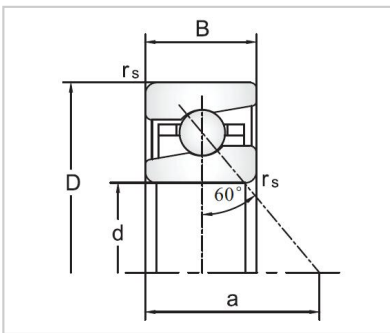

## Angular Contact Ball Bearings

### 76020 Series Ball Screw Support Angular Contact Ball Bearings-7602030TVP

Bearing NO.	<b>7602030TVP</b>
Dimension(mm)	
d	<b>30</b>
D	62
B	16
R <sub>smin</sub>	1
a	48
Assembly Dimension	
da	39.5
Da	52.5
R <sub>a</sub>	1
Loading(KN)	
C <sub>a</sub>	26
Co <sub>a</sub>	39
RPM(r/min)	
Lub.	9000
Oil	13000
Preload(KN)	
F <sub>a0</sub>	2.9
Stiffness(N/μm)	890
Unload(KN)	
F <sub>am</sub>	8.3
Friction(Nmm)	
torque	85
Grease filling(g)	
Reference quantity	<b>3</b>
Weight(kg)	
≈	0.24