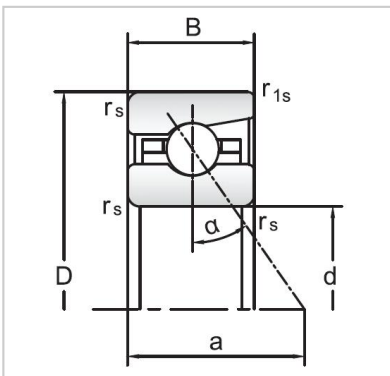

## Angular Contact Ball Bearings

### 72 Series Angular Contact Ball Bearings-7217C

Bearing NO.	<b>7217C</b>
Dimensions(mm)	
d	85
D	150
B	28
r <sub>amin</sub>	<b>2</b>
r <sub>lmin</sub>	<b>1</b>
Mounting dimensions	
da min	98.5
Da/Db max	137
ra max	<b>2</b>
rb max	<b>1</b>
Loading kN	
Cr	97.4
Cor	107.5
Limited Speed r/min	
Lub.	8500
Oil.	14000
Prelaoding N	
A(L)	515
B(M)	1540
C(H)	3080
Axial rigidityRa N/μm	
A(L)	93
B(M)	134
C(H)	169
Weight Kg ≈	1.96