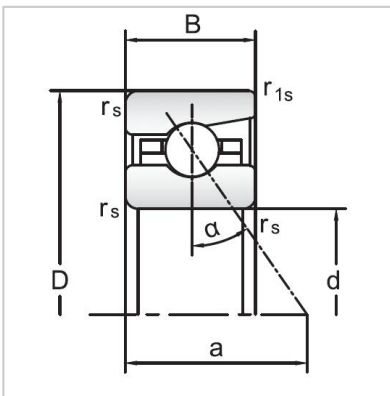

## Angular Contact Ball Bearings

### 70 Series Angular Contact Ball Bearings-7015AC

Bearing NO.	<b>7015AC</b>
Dimensions(mm)	
d	75
D	115
B	20
r <sub>amin</sub>	1.1
r <sub>lmin</sub>	0.6
Mounting dimensions	
da min	82.5
Da/Db max	108
ra max	1.1
rb max	0.6
Loading kN	
Cr	48.5
Cor	56.2
Limited Speed r/min	
Lub.	9500
Oil.	16000
Prelaoding N	
A(L)	435
B(M)	1300
C(H)	2600
Axial rigidityRa N/μm	
A(L)	197
B(M)	276
C(H)	346
Weight Kg ≈	0.62