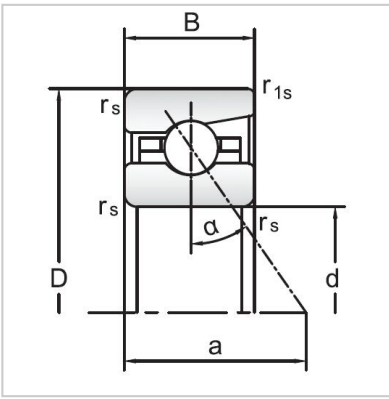

Angular Contact Ball Bearings

70 Series Angular Contact Ball Bearings-7004AC

Bearing NO.	7004AC
Dimensions(mm)	
d	20
D	42
B	12
r _{amin}	0.6
r _{lmin}	0.15
Mounting dimensions	
da min	24.5
Da/Db max	37.5
ra max	0.6
rb max	0.15
Loading kN	
Cr	9.2
Cor	6
Limited Speed r/min	
Lub.	34000
Oil.	50000
Prelaoding N	
A(L)	80
B(M)	240
C(H)	480
Axial rigidityRa N/μm	
A(L)	64
B(M)	90
C(H)	113
Weight Kg ≈	0.06