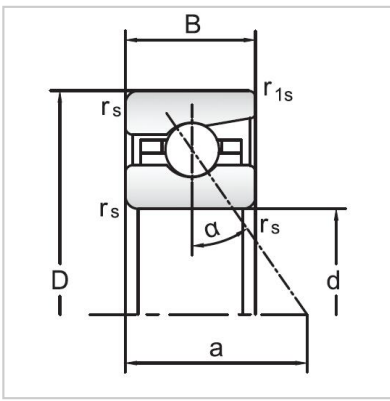

Angular Contact Ball Bearings

70 Series Angular Contact Ball Bearings-7004AC

Bearing NO.	7004AC
Dimensions(mm)	
d	20
D	42
B	12
r _{amin}	0.6
r _{lmin}	0.15
Mounting dimensions	
da min	24.5
Da/Db max	37.5
ra max	0.6
rb max	0.15
Loading kN	
Cr	9.2
Cor	6
Limited Speed r/min	
Lub.	34000
Oil.	50000
Prelaoding N	
A(L)	80
B(M)	240
C(H)	480
Axial rigidityRa N/μm	
A(L)	64
B(M)	90
C(H)	113
Weight Kg ≈	0.06